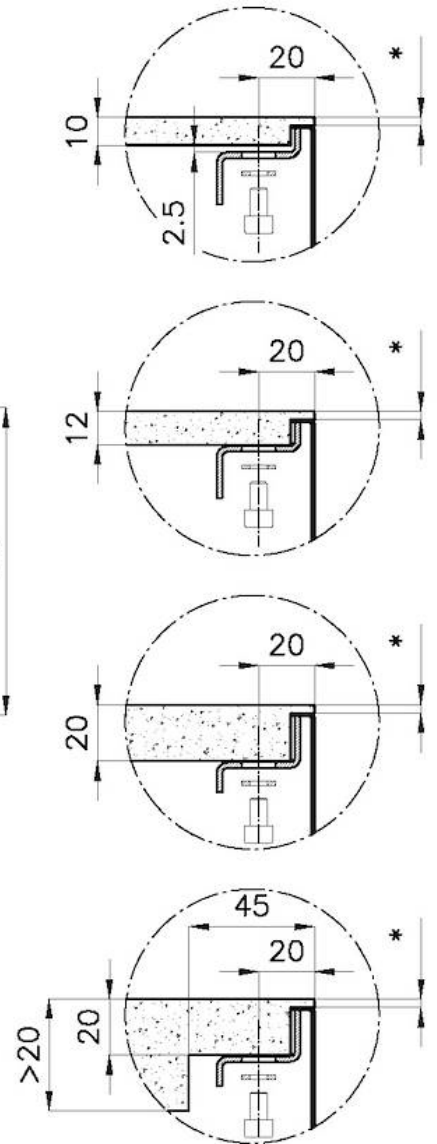

PILETTA 3,5" BASKET

Lo scarico è dotato di piletta grande 3,5", con il pratico tappo a cestello che impedisce il defluire nello scarico di parti solide.

TROPPO PIENO PERIMETRALE

Il troppo/pieno è una sicurezza sempre presente sui lavelli Foster che impedisce il traboccare dell'acqua dalla vasca in caso di dimenticanze. La soluzione a scarico perimetrale migliora l'estetica grazie alla forma squadrata ed essenziale.

Larghezza 72.6 cm

Dimensioni 726x416 mm

Misura vasca 710 x 400 mm

Foro incasso Vedi scheda tecnica

Dotazioni standard Ganci di fissaggio, piletta, troppo-pieno e sifone, Imballo in scatola

Fori Mixer Nessun foro di serie

Gocciolatoio No

Piletta Piletta 3,5"

Numero vasche 1 vasca

DATI TECNICI

* Lo spessore minimo deve essere valutato in base alla resistenza del materiale

* The minimum thickness must be determined according to the strength of the material

Posizioni fori per fissaggio
Fixing hole positions

- * Lo spessore minimo deve essere valutato in base alla resistenza del materiale
- * The minimum thickness must be determined according to the strength of the material